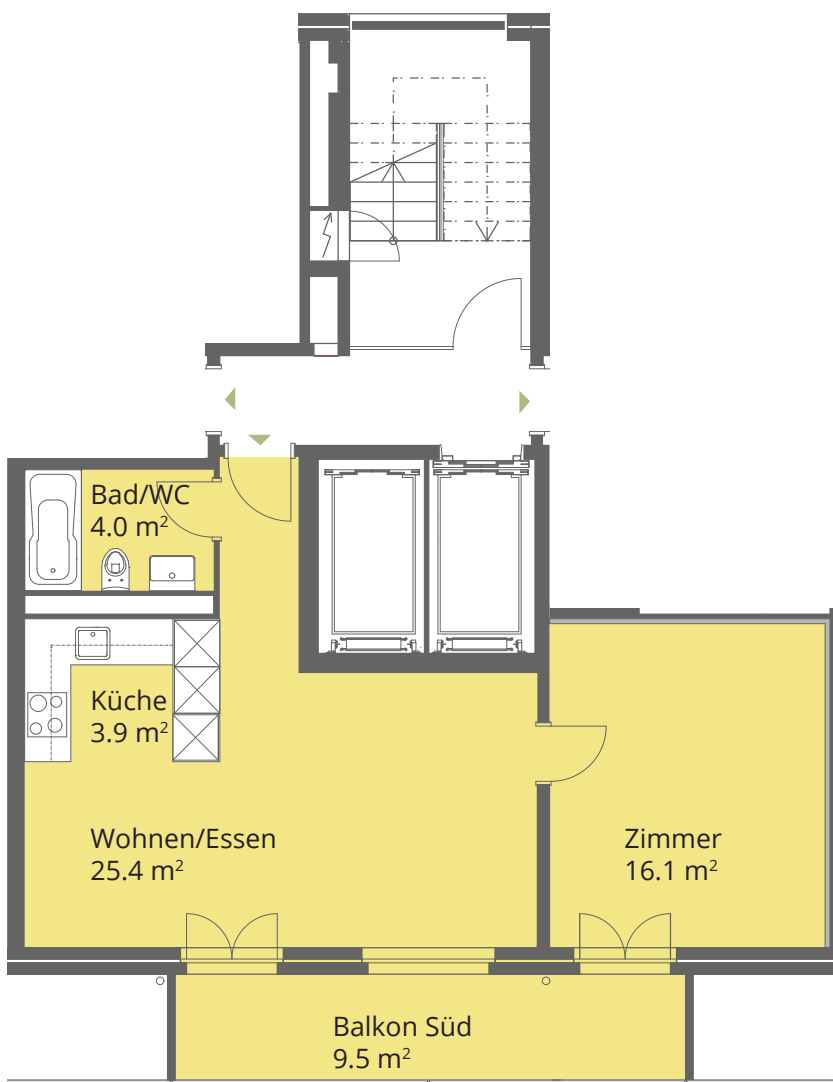

Waldhofstrasse

Typ 2.5-Zimmer Mitte

Gerade Stockwerke

Vermietung und Bewirtschaftung

Barrier Immobilien AG
Rüt mattstrasse 12
5004 Aarau

T 062 832 60 50
info@barrier.ch
www.barrier.ch

Ihre Kontaktperson

Mario Gelsomino
mario.gelsomino@barrier.ch