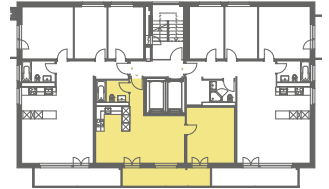

Waldhofstrasse

Typ 2.5-Zimmer Mitte

Gerade Stockwerke

Vermietung und Bewirtschaftung

Barrier Immobilien AG
Rüt mattstrasse 12
5004 Aarau

T 062 832 60 50
info@barrier.ch
www.barrier.ch

Ihre Kontaktperson

Mario Gelsomino
mario.gelsomino@barrier.ch