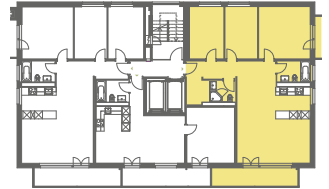

Waldhofstrasse

Typ 4.5-Zimmer rechts

Gerade Stockwerke

Vermietung und Bewirtschaftung

Barrier Immobilien AG
Rüt mattstrasse 12
5004 Aarau

T 062 832 60 50
info@barrier.ch
www.barrier.ch

Ihre Kontaktperson

Mario Gelsomino
mario.gelsomino@barrier.ch