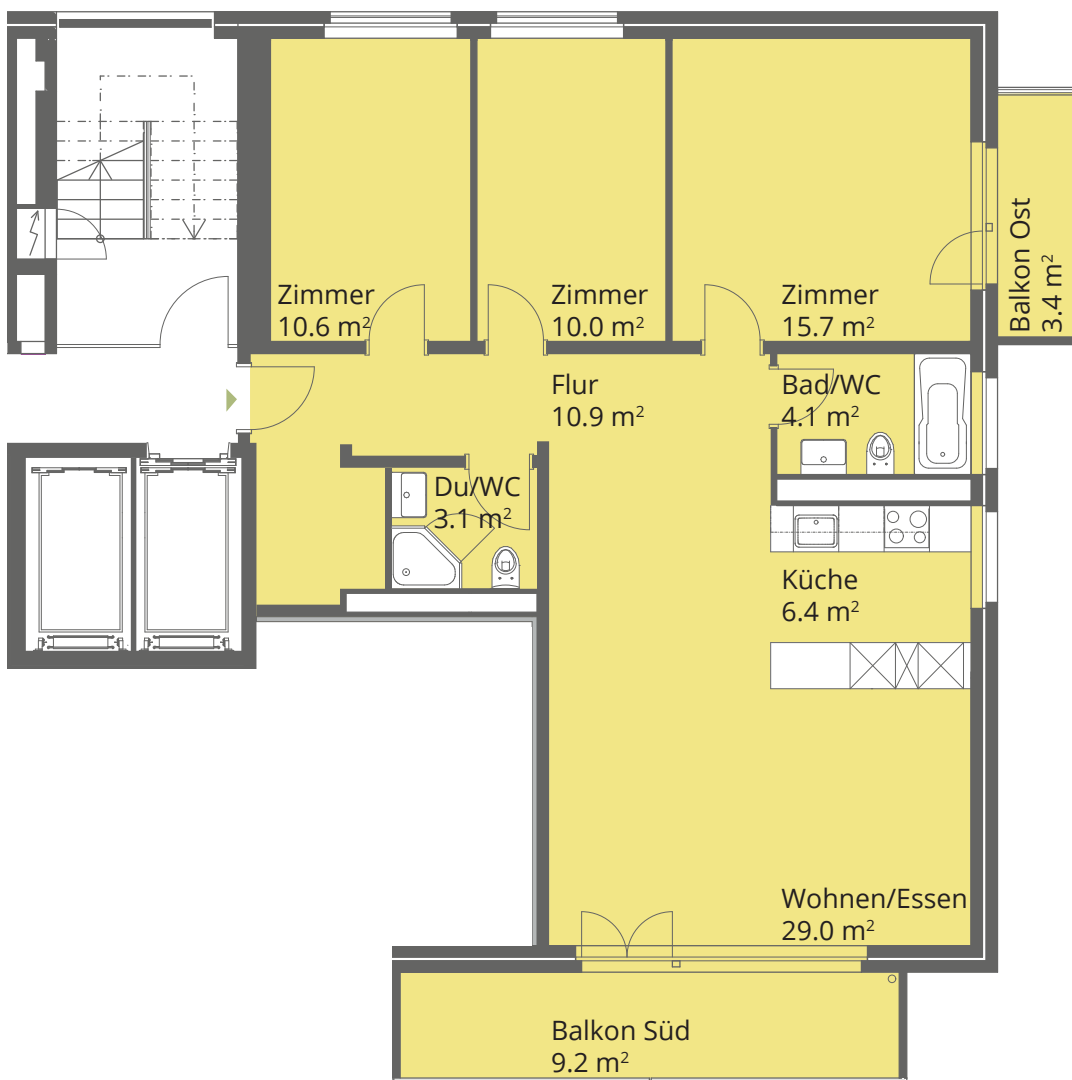

Waldhofstrasse

Typ 4.5-Zimmer rechts

Gerade Stockwerke

Vermietung und Bewirtschaftung

Barrier Immobilien AG
Rüt mattstrasse 12
5004 Aarau

T 062 832 60 50
info@barrier.ch
www.barrier.ch

Ihre Kontaktperson

Mario Gelsomino
mario.gelsomino@barrier.ch