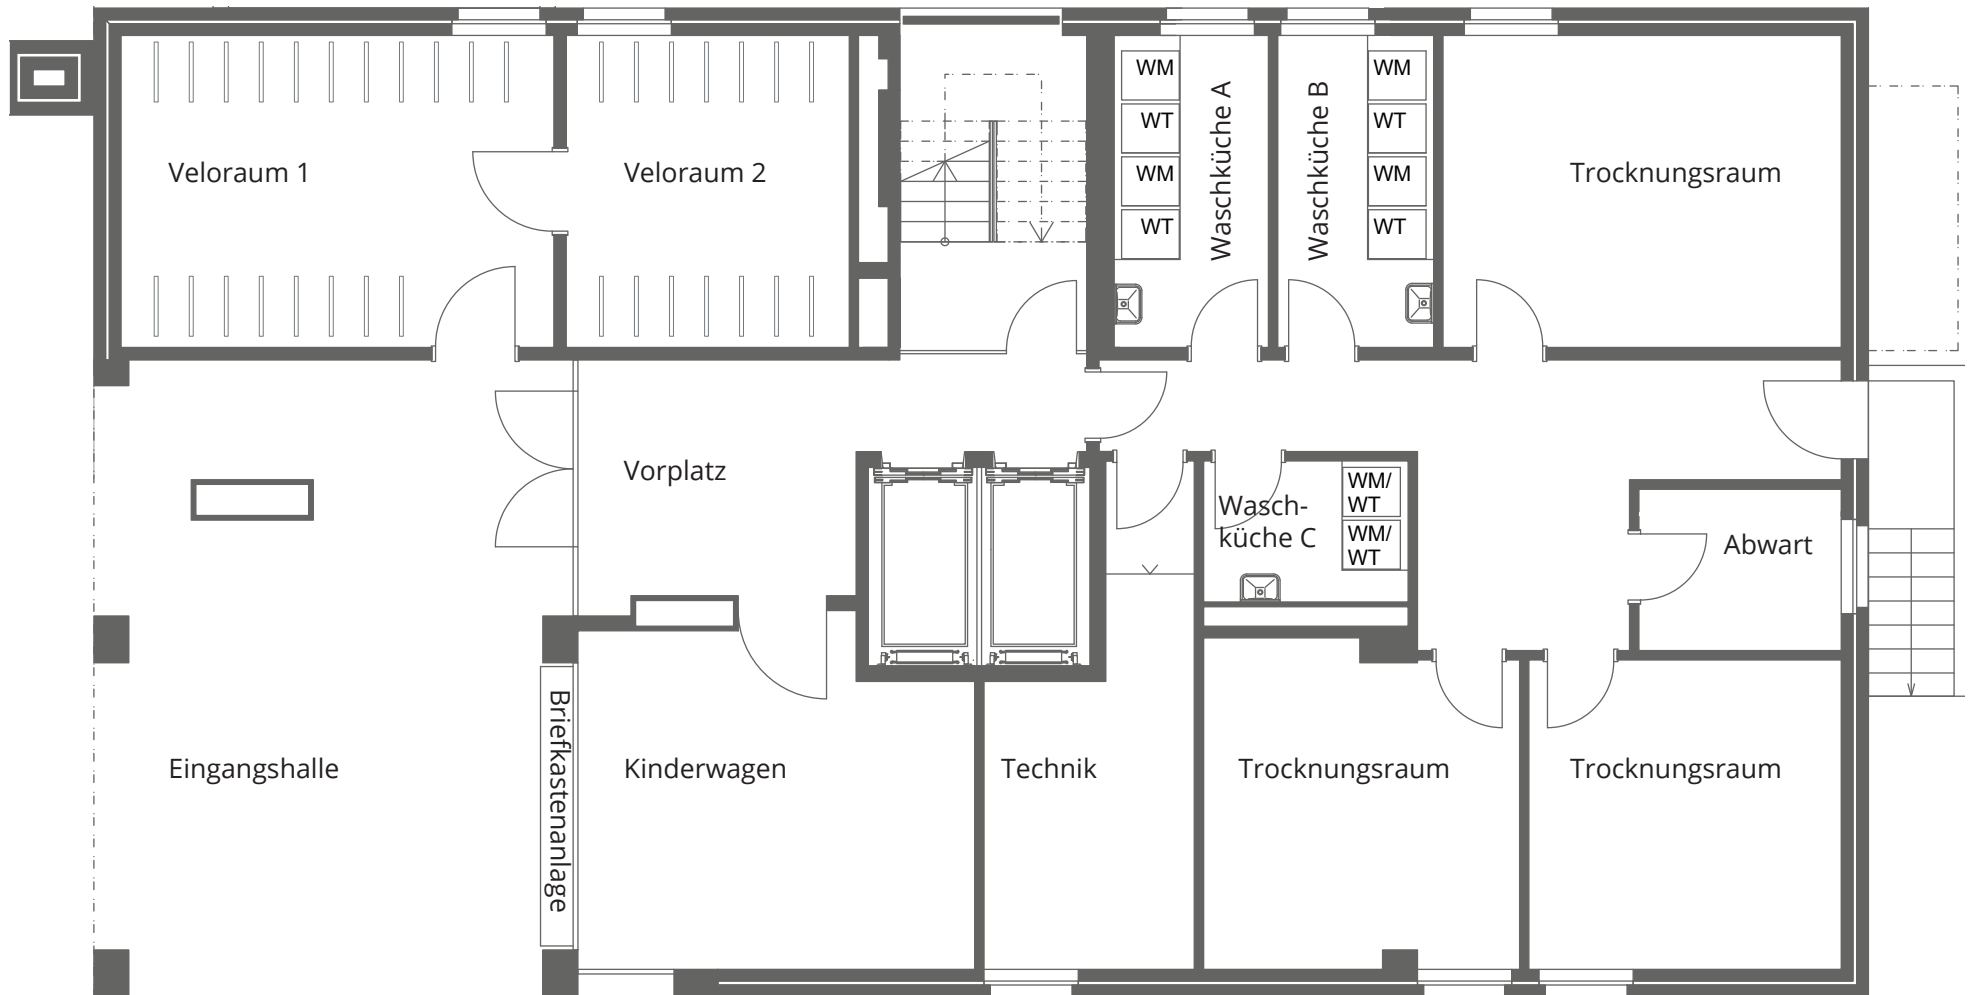

Plan EG

Massstab 1 : 100

Waldhofstrasse

Vermietung und Bewirtschaftung

Barrier Immobilien AG
Rüt mattstrasse 12
5004 Aarau

T 062 832 60 50
info@barrier.ch
www.barrier.ch

Ihre Kontaktperson

Mario Gelsomino
mario.gelsomino@barrier.ch